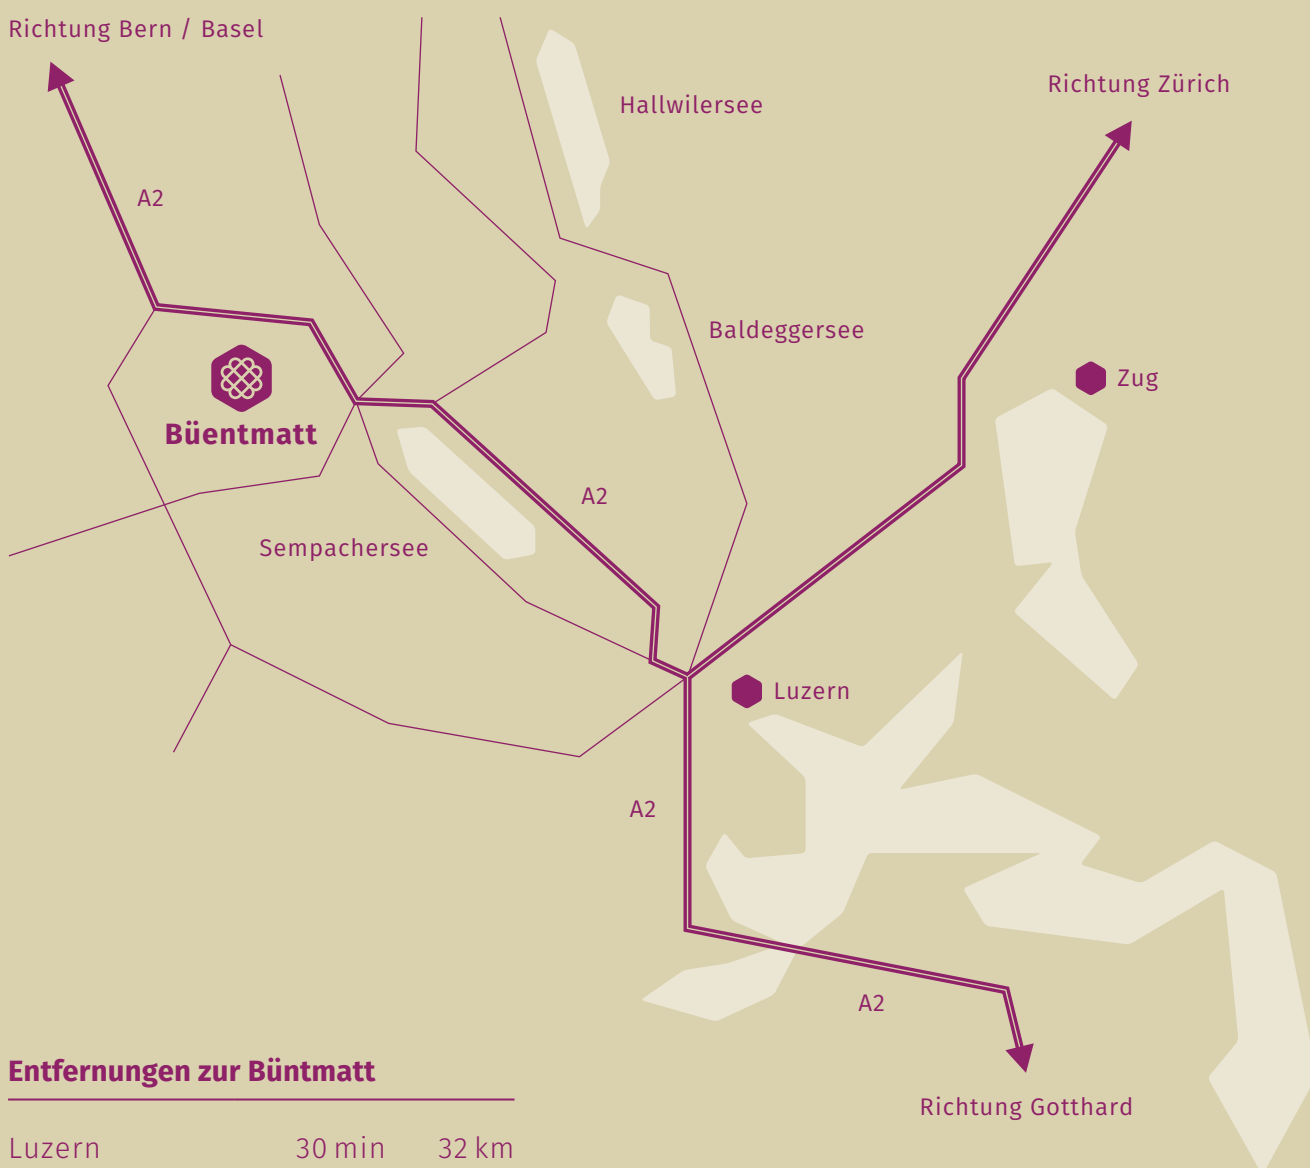

Die Büentmatt. Ideal gelegen.

Die nächstgelegenen Autobahnanschlüsse sind Dagmersellen in sieben Kilometer und Sursee in neun Kilometer Entfernung (jeweils in zirka zehn Minuten Fahrzeit erreichbar). Beide liegen an der Autobahn A2 und bieten somit Anschluss an die grossen Städte der Schweiz.

Entfernungen zur Büentmatt

Luzern	30 min	32 km
Zug	50 min	55 km
Zürich	60 min	76 km
Basel	55 min	67 km
Bern	60 min	82 km